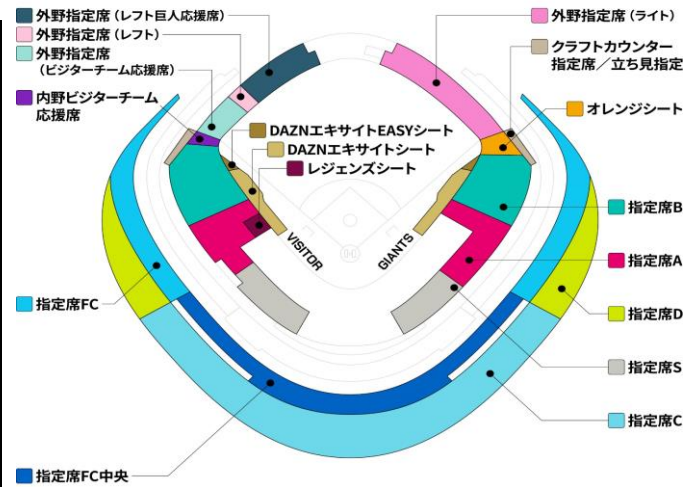

JERA セントラル・リーグ公式戦 2023 東京ドーム巨人戦 入場券販売概要

■ 入場券ご購入にあたって

・新型コロナウイルス感染拡大防止のため、本試合に来場いただく皆様には、巨人軍公式サイト(<https://www.giants.jp/>)に記載の注意事項にご協力をお願いします。
 ・入場ゲートでの検温にご協力いただけます。ご協力いただけない場合や体温が37.5℃以上の場合はご入場いただけません。

■ 試合日程・対戦カード 会場:東京ドーム

日時 (開場)	対戦カード (1塁側 - 3塁側)
5月12日(金)午後6時(開場:午後4時)	巨人 - 広島
5月13日(土)午後2時(開場:正午)	巨人 - 広島
5月14日(日)午後2時(開場:正午)	巨人 - 広島
5月20日(土)午後2時(開場:正午)	巨人 - 中日
5月21日(日)午後2時(開場:正午)	巨人 - 中日
5月23日(火)午後6時(開場:午後4時)	巨人 - DeNA
5月24日(水)午後6時(開場:午後4時)	巨人 - DeNA
5月25日(木)午後6時(開場:午後4時)	巨人 - DeNA

■ 席種・料金

※5月23日(火)の試合は500円高い料金となります。

席種	料金
指定席S	¥6,800
指定席A	¥5,800
指定席B	¥4,600
オレンジシート	¥4,600
内野ビジターチーム応援席	¥4,600
レジェンズシート	¥14,500
DAZNエキサイトシート	¥14,000
DAZNエキサイトEASYシート	¥11,000
クラフトカウンター指定席	¥5,000
クラフトカウンター立ち見指定	¥3,500
車いす席	¥2,600
指定席FC中央	¥3,200
指定席FC	¥2,800
指定席C(大人)	¥2,400
指定席C(小中高生)	¥1,000
指定席D	¥2,000
外野指定席(ライト)	¥2,300
外野指定席(左巨人応援席)	¥2,300
外野指定席(左)	¥2,300
外野指定席(ビジターチーム応援席)	¥2,300