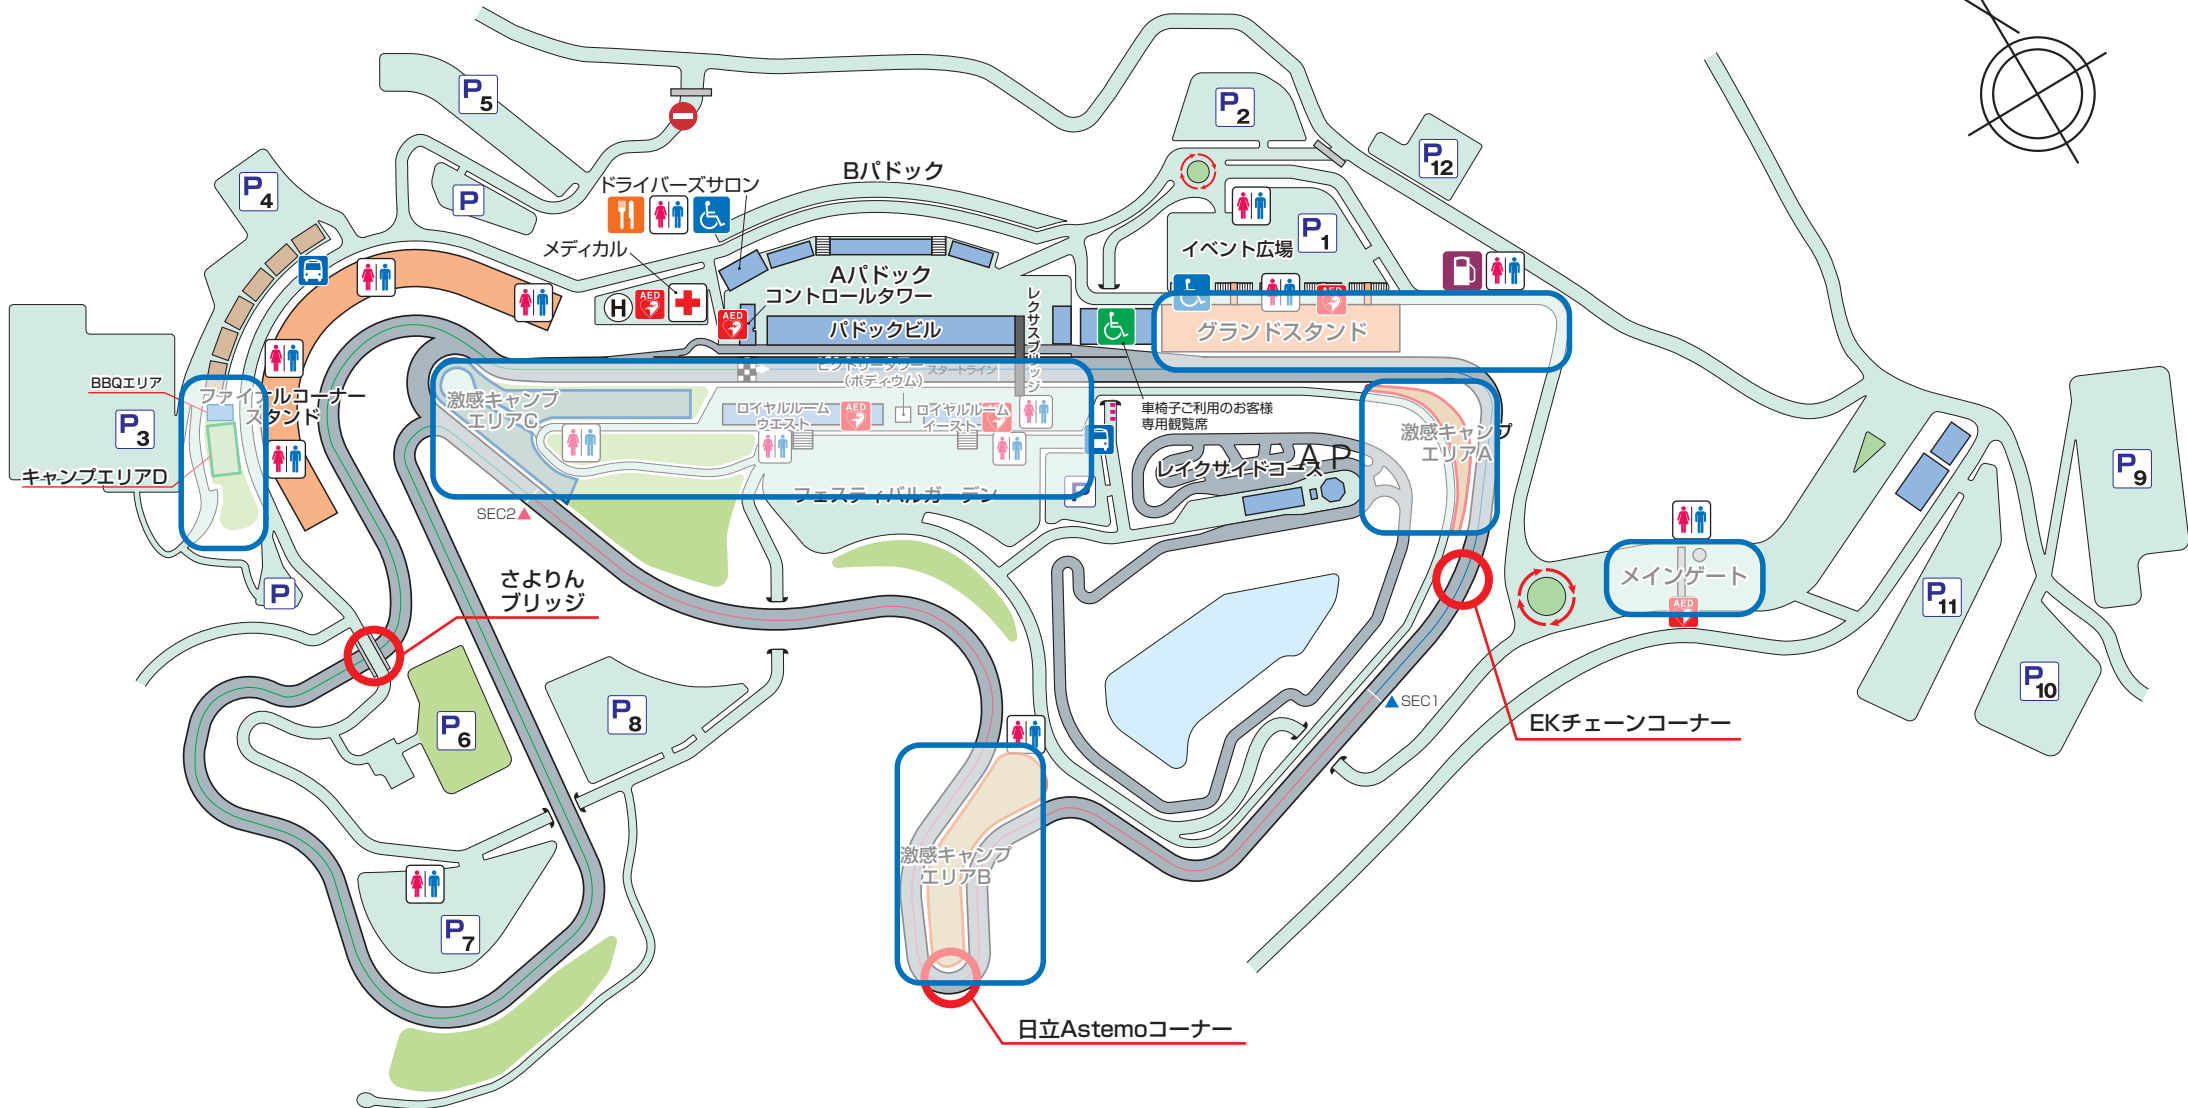

■キャンプエリアA,B,C,D,フェスティバルガーデン、グランドスタンド フリーWi-Fi

SSID: autopolis-Free-WiFi PW: 無し

■メインゲートフリーWi-Fi

SSID: AP-GATE PW: 無し

■ベストエフォート型によるインターネット接続のため、多くの人が接続した場合、通信速度が低下しますので予めご了承ください。

駐車場	車椅子ご利用お客様専用観戦席	レストラン	メディカルセンター
化粧室	身障者用化粧室	ガソリンスタンド	ヘリポート