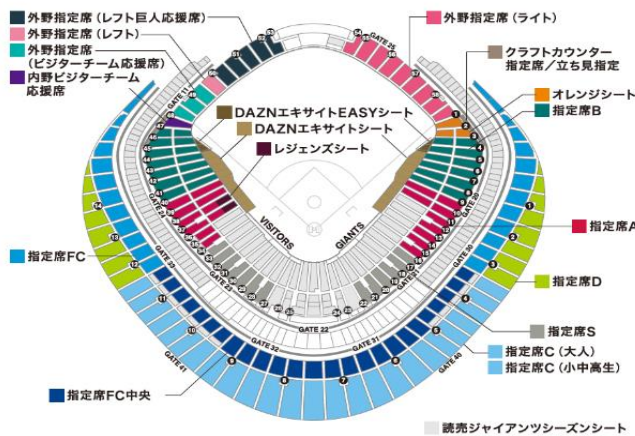

JERA セントラル・リーグ公式戦 2022 東京ドーム巨人戦 入場券販売概要

【入場券ご購入にあたって】

- ・新型コロナウイルス感染拡大防止のため、本試合に来場いただく皆様には、巨人軍公式サイト(<https://www.giants.jp/>)に記載の注意事項にご協力をお願いします。
- ・入場には来場者情報登録が必要です。登録方法は巨人軍公式サイト「ご入場にあたっての注意事項」(<https://www.giants.jp/G/ticket/new-normal/>)をご確認ください。電子チケットまたは顔/Suica認証サービス「facethru(フェイスルー)」で入場する場合、登録は不要です。
- ・球場内でのアルコール類の販売を取り止める場合があります。アルコール類の持ち込みはできません。
- ・入場ゲートでの検温にご協力いただきます。ご協力いただけない場合や体温が37.5℃以上の場合はご入場いただけません。
- ・球場内では、飲食の時以外、応援時も合わせて必ずマスクを着用するようお願いいたします。マスクはあらかじめご準備いただき、ご来場ください。

【対象試合】

試合日程	対戦カード	試合開始時間	開場時間
9月6日(火)	巨人-DeNA	18:00	16:00
9月7日(水)		18:00	16:00
9月8日(木)		18:00	16:00
9月9日(金)	巨人-中日	18:00	16:00
9月10日(土)		14:00	12:00

※試合開始時間、開場時間は変更になる場合があります。

【席種・料金】

2022年 東京ドーム巨人戦 座席図

※新型コロナウイルス感染対策のため、販売する席種やエリア、観戦・応援ルールなどが変更となる場合があります。

席種	料金	席種	料金
指定席S	6,800円	外野指定席(ライト)	2,300円
指定席A	5,800円	外野指定席(左)	2,300円
指定席B	4,600円	外野指定席(左)巨人応援席	2,300円
オレンジシート	4,600円	外野指定席(ビジターチーム応援席)	2,300円
内野ビジターチーム応援席	4,600円	DAZNエキサイトシート	12,000円
指定席FC中央	3,200円	DAZNエキサイトEASYシート	10,000円
指定席FC	2,800円	クラフトカウンター(ペア)	10,000円
指定席C(大人)	2,400円	クラフトカウンター立ち見指定(ペア)	7,000円
指定席C(小中高生)	1,000円	指定席S見切り席	4,700円
指定席D	2,000円	指定席B見切り席	3,300円
レジェンズシート	14,500円	外野指定席見切り席	1,500円
車いす席	2,600円		