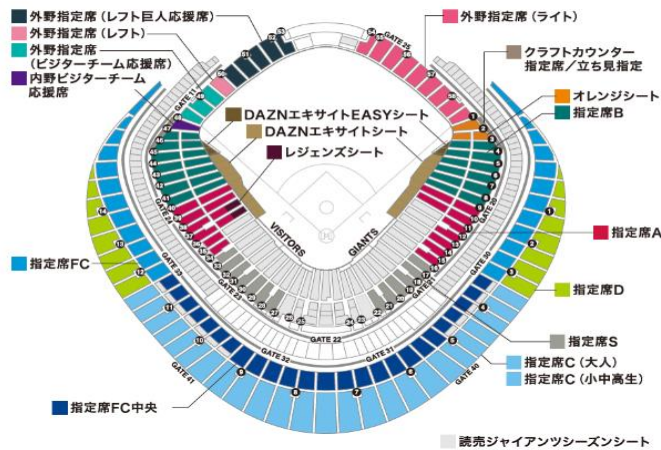

# JERA セントラル・リーグ公式戦 2022 東京ドーム巨人戦 入場券販売概要

## 【入場券ご購入にあたって】

- 新型コロナウイルス感染拡大防止のため、本試合に来場いただく皆様には、巨人軍公式サイト(<https://www.giants.jp/>)に記載の注意事項にご協力をお願いします。
- スマートフォンやタブレットを使って来場登録できるアプリを運用する予定です。運用開始の際に、あらためてお知らせします。
- 球場内でのアルコール類の販売を取り止める場合があります。アルコール類の持ち込みはできません。
- 入場ゲートでの検温にご協力いただけます。ご協力いただけない場合や体温が37.5℃以上の場合にはご入場いただけません。
- 球場内では、飲食の時以外、応援時も含めて必ずマスクを着用するようお願いいたします。マスクはあらかじめご準備いただき、ご来場ください。

## 【席種・料金】

2022年 東京ドーム巨人戦 座席図

※新型コロナウイルス感染対策のため、販売する席種やエリア、観戦・応援ルールなどが変更となる場合があります。

| 席種            | 料金      | 席種                 | 料金      |
|---------------|---------|--------------------|---------|
| 指定席S          | 6,800円  | 外野指定席(ライト)         | 2,300円  |
| 指定席A          | 5,800円  | 外野指定席(レフト)         | 2,300円  |
| 指定席B          | 4,600円  | 外野指定席(レフト巨人応援席)    | 2,300円  |
| オレンジシート       | 4,600円  | 外野指定席(ピッチャーチーム応援席) | 2,300円  |
| 内野ピッチャーチーム応援席 | 4,600円  | DAZNエキサイトシート       | 12,000円 |
| 指定席FC中央       | 3,200円  | DAZNエキサイトEASYシート   | 10,000円 |
| 指定席FC         | 2,800円  | クラフトカウンター(ペア)      | 10,000円 |
| 指定席C(大人)      | 2,400円  | クラフトカウンター立ち見指定(ペア) | 7,000円  |
| 指定席C(小中高生)    | 1,000円  | 指定席S見切り席           | 4,700円  |
| 指定席D          | 2,000円  | 指定席B見切り席           | 3,300円  |
| レジェンズシート      | 14,500円 | 外野指定席見切り席          | 1,500円  |
| 車いす席          | 2,600円  |                    |         |