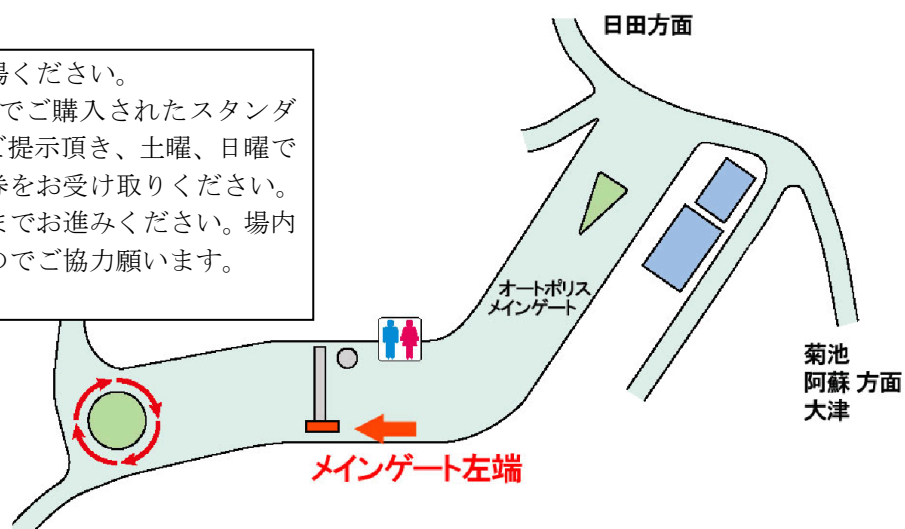

#### 1. ご入場場所

土曜日、日曜日ともにメインゲート一番左側の入り口からお入りください。

土日の最初にご来場された時に、ゲートで「**駐車パス**」をお渡ししますので、場内の誘導係員に判るように提示をお願いします。

- ①メインゲート左端よりご入場ください。
- ②ローソン/セブンイレブン等でご購入されたスタンダード・プレミアム観戦券をご提示頂き、土曜、日曜で最初のご来場時に専用駐車券をお受け取りください。
- ③係員の誘導にそって駐車場までお進みください。場内の制限速度は30km/h ですのでご協力願います。

フェスティバルガーデンが専用駐車場となります。

※ROYAL ROOM WEST WING がオープンしていない時間帯は、恐れ入りますが車中でお待ちください。