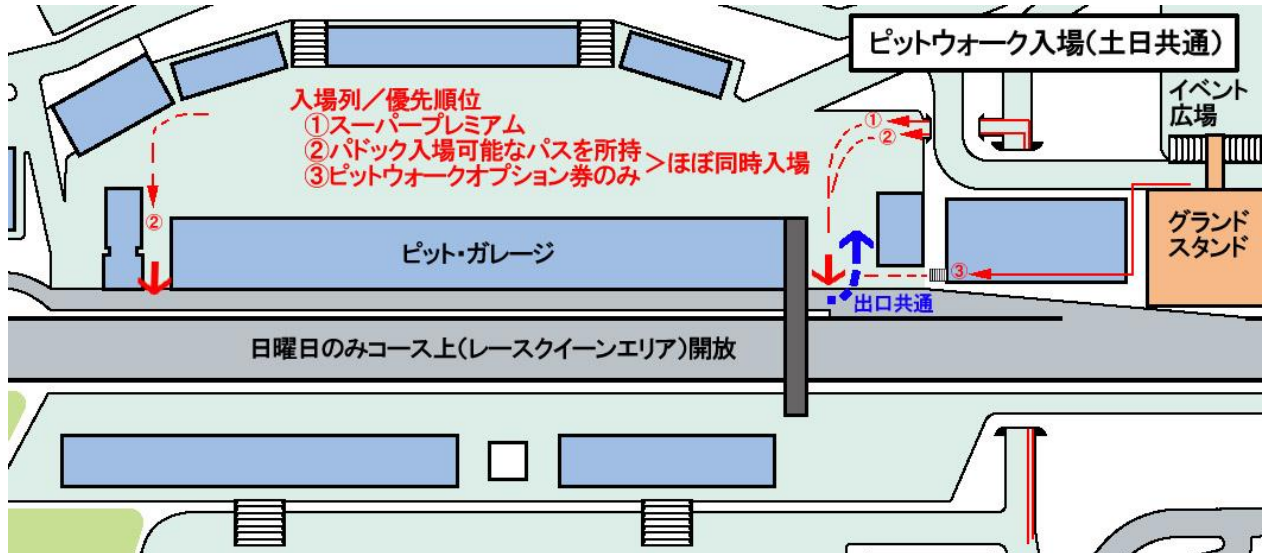

9. ピットウォーク

*ロイヤルルーム側から「レクサスブリッジ」を渡ってパドック側にお越しください

*集合時間は当日のタイムスケジュールをご確認の上、15分前までには集合場所にお集まりください。

*入場には順番がありますのでご了承ください。

*入場開始予定時間 土曜日 12:00 ごろ、日曜日 11:00 ごろの予定ですが、当日レースの進行状況により変更になる場合、または中止になる場合もあります。

(その場合も返金等はございませんのでご承知おき願います。)

皆様のご来場を、スタッフ一同よりお待ちしております。

お問い合わせ 株式会社オートポリス TEL : 0973-55-1111