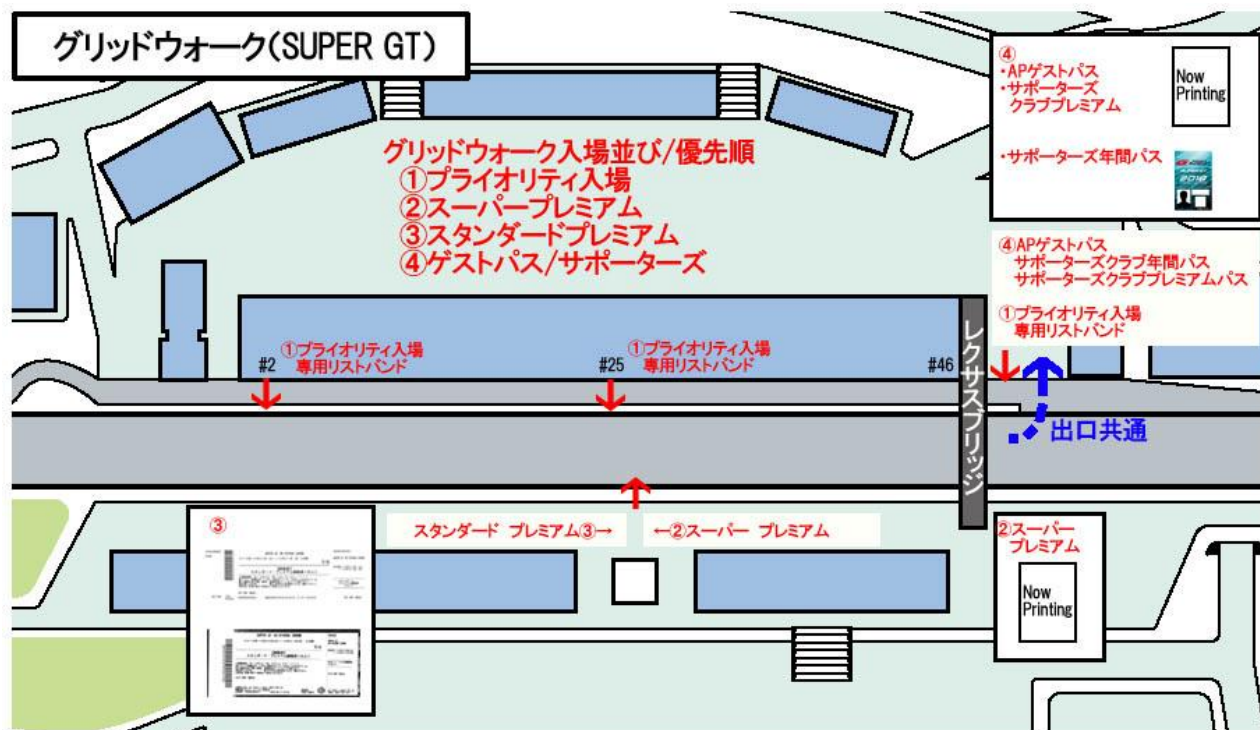

## 7. SUPER GT グリッドウォーク

\*表彰台付近を先頭にロイヤル ルーム ウェスト ウイング側にお並びください。

\*集合時間は当日のタイムスケジュールをご確認の上、15分前までには集合場所にお集まりください。

\*SUPER GT の入場では優先順がありますのでご了承ください。①SGT プライオリティ ②スーパー・プレミアム観戦券 ③スタンダード・プレミアム観戦券 ④ゲストパス、GTA サポーターズ・プレミアムパス

## 8. 併催レースグリッドウォーク

\*土曜日：N-ONE OWNER'S CUP、FIA-F4 Rd. 11 / 日曜：FIA-F4 Rd. 12 (N-ONE OWNER'S CUP、FIA-F4 は数分間程度ですのでご注意ください。) 先着順に並んで頂き時間になりましたら先頭より入場いただきます。こちらにも優先順位があります。

\*当日レースの進行状況により変更になる場合、または中止になる場合もあります。(その場合も返金等はありませんのでご承知おき願います。)

## 9. ピットウォーク

\*ロイヤルルーム側から「レクサスブリッジ」を渡ってパドック側にお越しください

\*集合時間は当日のタイムスケジュールをご確認の上、15分前までには集合場所にお集まりください。

\*入場には順番がありますのでご了承ください。

\*入場開始予定時間 土曜日 12:00 ごろ、日曜日 11:00 ごろの予定ですが、当日レースの進行状況により変更になる場合、または中止になる場合もあります。