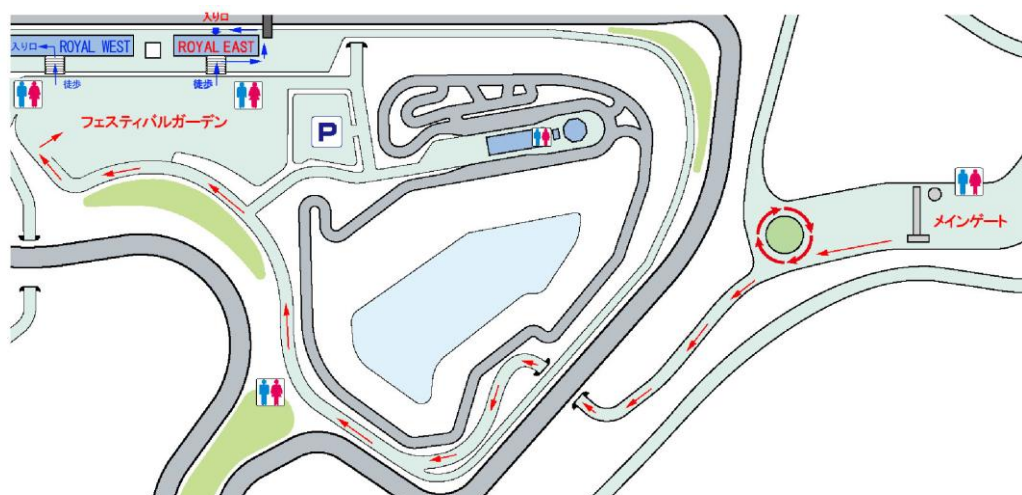

#### 1. ご入場場所

土曜日、日曜日ともにメインゲート一番左側の入り口からお入りください。

土日の最初にご来場された時に、ゲートで「**駐車パス**」をお渡ししますので、場内の誘導係員に判るように提示をお願いします。

- ①メインゲート左端よりご入場ください。
- ②ローソン/セブンイレブン等でご購入されたスタンダード・プレミアム観戦券をご提示頂き、土曜、日曜で最初のご来場時に専用駐車券をお受け取りください。
- ③係員の誘導にそって駐車場までお進みください。場内の制限速度は30km/h ですのでご協力願います。

フェスティバルガーデンが専用駐車場となります。

※ROYAL ROOM WEST WING がオープンしていない時間帯は、恐れ入りますが車中でお待ちください。

## 9. ピットウォーク

\*ロイヤルルーム側から「レクサスブリッジ」を渡ってパドック側にお越しください

\*集合時間は当日のタイムスケジュールをご確認の上、15分前までには集合場所にお集まりください。

\*入場には順番がありますのでご了承ください。

\*入場開始予定時間 土曜日 12:00 ごろ、日曜日 11:00 ごろの予定ですが、当日レースの進行状況により変更になる場合、または中止になる場合もあります。