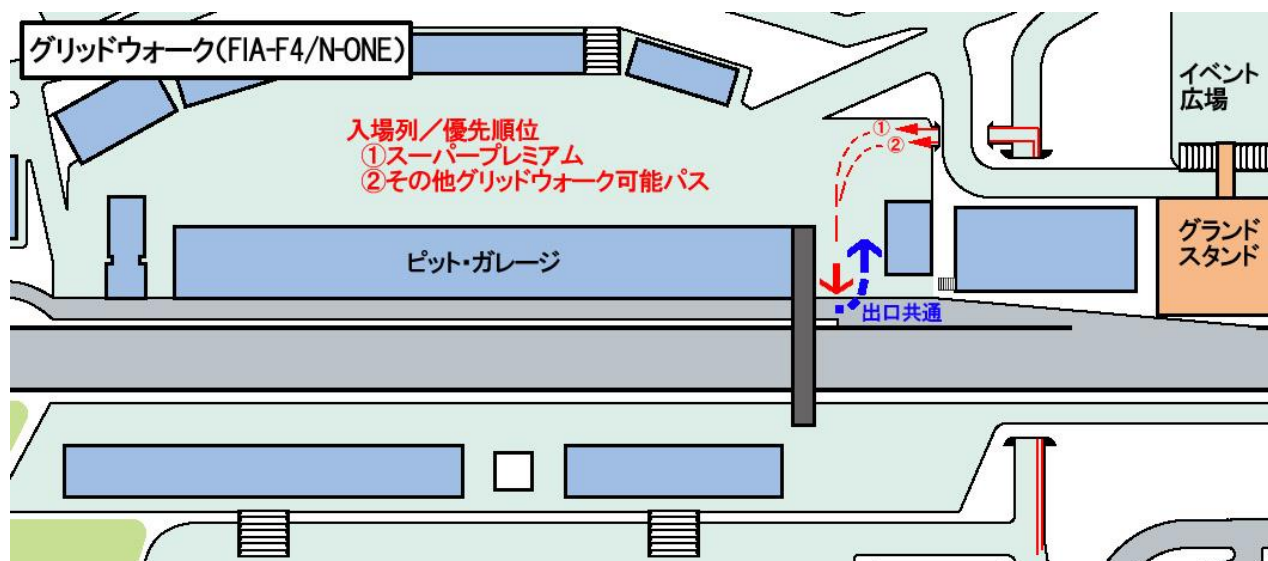

## 7. SUPER GT グリッドウォーク

\*表彰台付近を先頭にロイヤル ルーム ウェスト ウイング側にお並びください。

\*集合時間は当日のタイムスケジュールをご確認の上、15分前までには集合場所にお集まりください。

\*SUPER GT の入場では優先順がありますのでご了承ください。①SGT プライオリティ ②スーパー・プレミアム観戦券 ③スタンダード・プレミアム観戦券 ④ゲストパス、GTA サポーターズ・プレミアムパス

## 8. 併催レースグリッドウォーク

\*土曜日：N-ONE OWNER'S CUP、FIA-F4 Rd. 11 / 日曜：FIA-F4 Rd. 12 (N-ONE OWNER'S CUP、FIA-F4 は数分間程度ですのでご注意ください。) 先着順に並んで頂き時間になりましたら先頭より入場いただきます。こちらにも優先順位があります。

\*当日レースの進行状況により変更になる場合、または中止になる場合もあります。(その場合も返金等はありませんのでご承知おき願います。)

## 9. ピットウォーク

\*ロイヤルルーム側から「レクサスブリッジ」を渡ってパドック側にお越しください

\*集合時間は当日のタイムスケジュールをご確認の上、15分前までには集合場所にお集まりください。

\*入場には順番がありますのでご了承ください。

\*入場開始予定時間 土曜日 12:00 ごろ、日曜日 11:00 ごろの予定ですが、当日レースの進行状況により変更になる場合、または中止になる場合もあります。